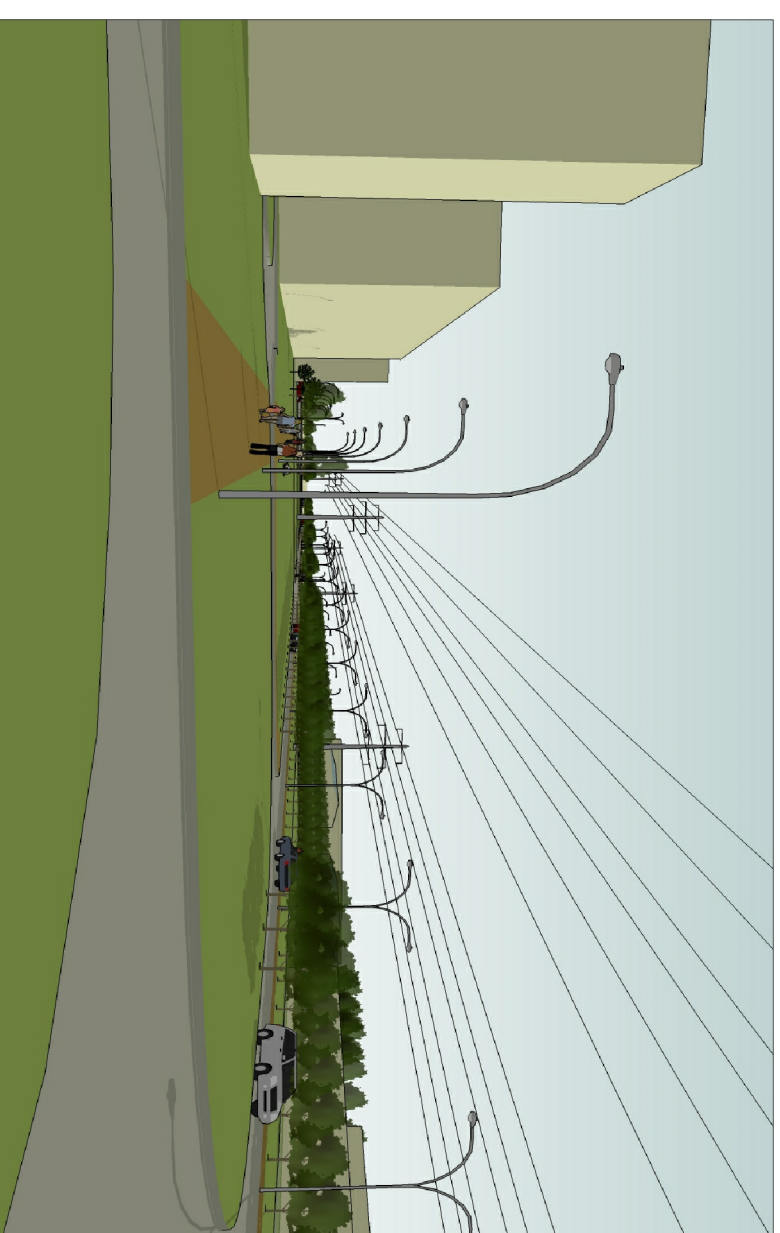

VAADE PLANEERITAVALE ALALE LÄÄNEST

VAADE PLANEERINGUALALE KIRDEST

VAADE IDAST

VAADE PLANEERITAVA ALA LOODENURGAST

<p>E E S T I veeprojekt MAASTIKUARHITEKTID</p> <p>Pikk 12, 51009 Tartu. Tel. 7 409 361. Faks 7 409 367</p> <p>Juhataja Toomas Kooskora</p> <p>Projektijuh Rutt Sööt</p> <p>Maastikuarhitekti-planeerija Birgit Viotti</p>		<p>Detailplaneeringust huvitunud isik</p> <p>Tartu Linnavalitsus</p> <p>Töö nimetus</p> <p>Jalaka tn 56a krundi detailplaneering</p>			
<p>Kaardi nimetus</p> <p>Vaated</p>		<p>Kuupäev</p> <p>13.10.2008</p>	<p>Mööd</p> <p>Töö nr</p> <p>09-08</p>	<p>Leht</p> <p>6</p>	<p>Lehti</p> <p>6</p>